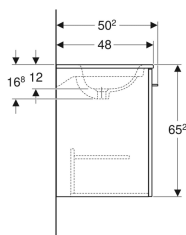

Set lavoar mobilier Geberit Selnova Square, cu margine îngustă, cu mobilier și două uși

Imagine exemplificativă

Caracteristici

- Suspendat
- Margine subțire
- Cu două uși
- Cu un raft fix
- Deschidere cu mâner

Cod art.	Culoare / suprafață	Orificiu de robinet	Preap lin	B	B1	B2	B3	H	T
501.256.00.1	Alb / Vopsit foarte lucios	Centrat	Vizibil	80 cm	78.8 cm	72 cm	74 cm	65.2 cm	50.2 cm
501.258.00.1	Nuc american Hickory / Melamină structură lemnoasă	Centrat	Vizibil	80 cm	78.8 cm	72 cm	74 cm	65.2 cm	50.2 cm
501.257.00.1	Lava / Vopsit mat	Centrat	Vizibil	80 cm	78.8 cm	72 cm	74 cm	65.2 cm	50.2 cm
501.259.00.1	Nuc american Hickory deschis / Melamină structură lemnoasă	Centrat	Vizibil	80 cm	78.8 cm	72 cm	74 cm	65.2 cm	50.2 cm
501.260.00.1	Alb / Vopsit foarte lucios	Centrat	Vizibil	100 cm	98.8 cm	92 cm	94 cm	65.2 cm	50.2 cm
501.262.00.1	Nuc american Hickory / Melamină structură lemnoasă	Centrat	Vizibil	100 cm	98.8 cm	92 cm	94 cm	65.2 cm	50.2 cm
501.261.00.1	Lava / Vopsit mat	Centrat	Vizibil	100 cm	98.8 cm	92 cm	94 cm	65.2 cm	50.2 cm
501.263.00.1	Nuc american Hickory deschis / Melamină structură lemnoasă	Centrat	Vizibil	100 cm	98.8 cm	92 cm	94 cm	65.2 cm	50.2 cm