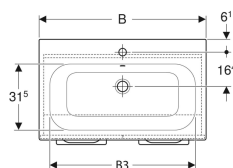

Set lavoar mobilier Geberit Selnova Square, cu margine îngustă, cu mobilier și două uși

Imagine exemplificativă

Caracteristici

- Suspendat
- Margine subțire
- Cu două uși
- Cu un raft fix
- Deschidere cu mâner

- Ușă cu mecanism de amortizare
- Rezistent la umiditate
- Livrat asamblat

Date tehnice

Material | Fine fireclay / high-compressed three-layer chipboard

Lista elementelor livrate

- Lavoar
- Mobilier pentru lavoar mobilier
- Mâner
- Material de fixare

Cod art.	Culoare / suprafață	Orificiu de robinet	Preap lin	B	B1	B2	B3	H	T
501.256.00.1	Alb / Vopsit foarte lucios	Centrat	Vizibil	80 cm	78.8 cm	72 cm	74 cm	65.2 cm	50.2 cm
501.258.00.1	Nuc american Hickory / Melamină structură lemnoasă	Centrat	Vizibil	80 cm	78.8 cm	72 cm	74 cm	65.2 cm	50.2 cm
501.257.00.1	Lava / Vopsit mat	Centrat	Vizibil	80 cm	78.8 cm	72 cm	74 cm	65.2 cm	50.2 cm
501.259.00.1	Nuc american Hickory deschis / Melamină structură lemnoasă	Centrat	Vizibil	80 cm	78.8 cm	72 cm	74 cm	65.2 cm	50.2 cm
501.260.00.1	Alb / Vopsit foarte lucios	Centrat	Vizibil	100 cm	98.8 cm	92 cm	94 cm	65.2 cm	50.2 cm
501.262.00.1	Nuc american Hickory / Melamină structură lemnoasă	Centrat	Vizibil	100 cm	98.8 cm	92 cm	94 cm	65.2 cm	50.2 cm
501.261.00.1	Lava / Vopsit mat	Centrat	Vizibil	100 cm	98.8 cm	92 cm	94 cm	65.2 cm	50.2 cm
501.263.00.1	Nuc american Hickory deschis / Melamină structură lemnoasă	Centrat	Vizibil	100 cm	98.8 cm	92 cm	94 cm	65.2 cm	50.2 cm