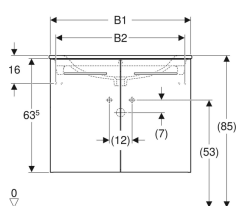

Set lavoar mobilier Geberit Selnova Square, cu margine îngustă, cu mobilier și două uși

Imagine exemplificativă

Caracteristici

- Suspendat
- Margine subțire
- Cu două uși
- Cu un raft fix
- Deschidere cu mâner

- Ușă cu mecanism de amortizare
- Rezistent la umiditate
- Livrat asamblat

Date tehnice

Material | Fine fireclay / high-compressed three-layer chipboard

Lista elementelor livrate

- Lavoar
- Mobilier pentru lavoar mobilier
- Mâner
- Material de fixare

Cod art.	Culoare / suprafață	Orificiu de robinet	Preap lin	B	B1	B2	B3	H	T
501.256.00.1	Alb / Vopsit foarte lucios	Centrat	Vizibil	80 cm	78.8 cm	72 cm	74 cm	65.2 cm	50.2 cm
501.258.00.1	Nuc american Hickory / Melamină structură lemnoasă	Centrat	Vizibil	80 cm	78.8 cm	72 cm	74 cm	65.2 cm	50.2 cm
501.257.00.1	Lava / Vopsit mat	Centrat	Vizibil	80 cm	78.8 cm	72 cm	74 cm	65.2 cm	50.2 cm
501.259.00.1	Nuc american Hickory deschis / Melamină structură lemnoasă	Centrat	Vizibil	80 cm	78.8 cm	72 cm	74 cm	65.2 cm	50.2 cm
501.260.00.1	Alb / Vopsit foarte lucios	Centrat	Vizibil	100 cm	98.8 cm	92 cm	94 cm	65.2 cm	50.2 cm
501.262.00.1	Nuc american Hickory / Melamină structură lemnoasă	Centrat	Vizibil	100 cm	98.8 cm	92 cm	94 cm	65.2 cm	50.2 cm
501.261.00.1	Lava / Vopsit mat	Centrat	Vizibil	100 cm	98.8 cm	92 cm	94 cm	65.2 cm	50.2 cm
501.263.00.1	Nuc american Hickory deschis / Melamină structură lemnoasă	Centrat	Vizibil	100 cm	98.8 cm	92 cm	94 cm	65.2 cm	50.2 cm